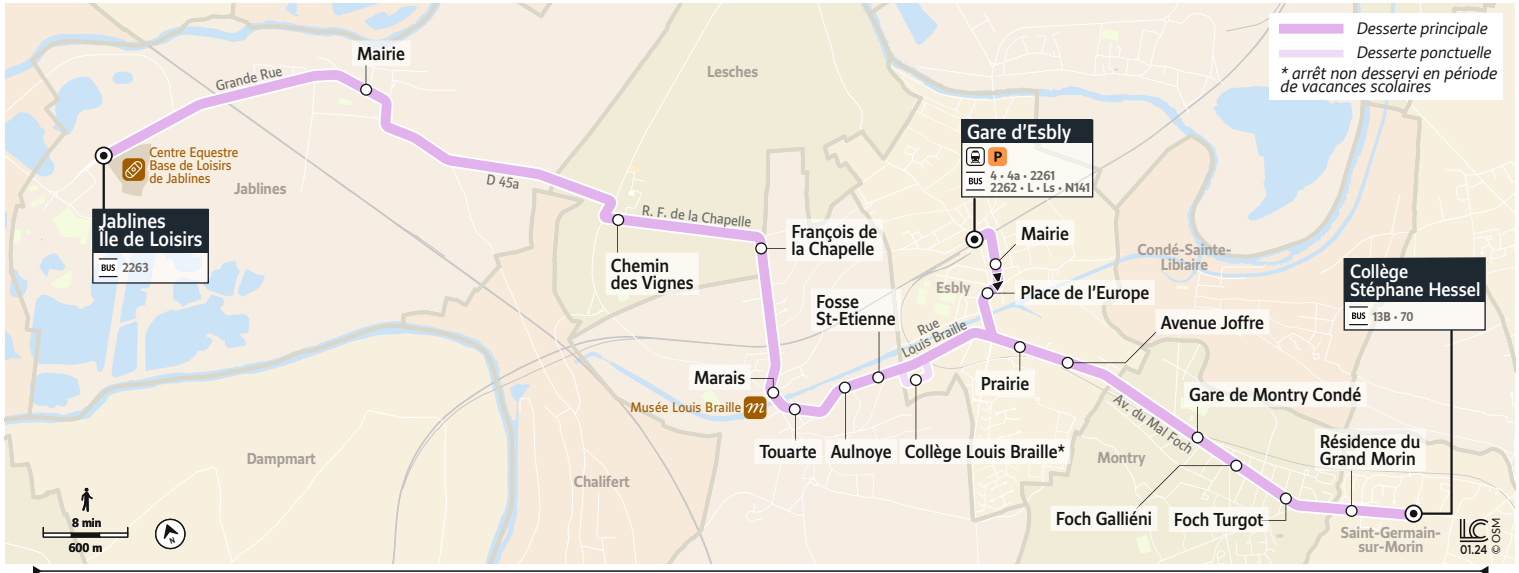

**2264 JABLINES ÎLE DE LOISIRS ↔ GARE D'ESBLY ↔ SAINT-GERMAIN-SUR-MORIN COLLÈGE STÉPHANE HESSEL**

**Horaires valables du 14 juillet au 17 août 2025**

**2264 JABLINES ÎLE DE LOISIRS → GARE D'ESBLY → SAINT-GERMAIN-SUR-MORIN COLLÈGE STÉPHANE HESSEL**

**Du lundi au vendredi (sauf jours fériés)**

Jours de fonctionnement		LàV	LàV	LàV	LàV	LàV	LàV	LàV	LàV	LàV
JABLINES	Île de Loisirs	6:33	7:03	7:30	7:49	8:50	17:08	17:38	18:08	18:47
	Mairie	6:36	7:06	7:33	7:52	8:53	17:11	17:41	18:11	18:50
LESCHES	Chemin des Vignes	6:40	7:10	7:37	7:56	8:57	17:15	17:45	18:15	18:54
	François de la Chapelle	6:43	7:13	7:40	7:59	9:00	17:18	17:48	18:18	18:57
COUPVRAY	Marais	6:45	7:15	7:42	8:01	9:02	17:20	17:50	18:20	18:59
	Touarte	6:46	7:16	7:43	8:02	9:03	17:21	17:51	18:21	19:00
	Aulnoye	6:47	7:17	7:44	8:03	9:04	17:22	17:52	18:22	19:01
	Fosse St-Étienne	6:48	7:18	7:45	8:04	9:05	17:23	17:53	18:23	19:02
ESBLY	Place de l'Europe	6:51	7:21	7:48	8:07	9:08	17:26	17:56	18:26	19:05
	TRANSILIEEN P depuis Paris	6:32	7:02	7:32	8:02	9:02	17:17	17:47	18:17	19:02
	<b>Gare d'Esblly (Quai A)</b>	<b>6:52</b>	<b>7:22</b>	<b>7:52</b>	<b>8:11</b>	<b>9:12</b>	<b>17:30</b>	<b>18:00</b>	<b>18:30</b>	<b>19:09</b>
	TRANSILIEEN P vers Paris	6:57	7:27	7:57	8:27	9:27	17:57	18:27	18:57	19:27
	TRANSILIEEN P vers Meaux	7:02	7:32	8:02	8:32	9:32	17:47	18:17	18:47	19:17
MONTRY	Mairie	6:53	7:23	7:54	8:13	9:14	17:32	18:02	18:32	19:11
	Prairie	6:55	7:25	7:55	8:14	9:15	17:33	18:03	18:33	19:12
	Avenue Joffre	6:55	7:25	7:56	8:15	9:16	17:34	18:04	18:34	19:13
	Gare de Montry-Condé	6:57	7:27	7:57	8:16	9:17	17:35	18:05	18:35	19:14
ST-GERMAIN-SUR-MORIN	Foch Galliéni	6:58	7:28	7:58	8:17	9:18	17:36	18:06	18:36	19:15
	Foch Turgot	6:59	7:29	7:59	8:18	9:19	17:37	18:07	18:37	19:16
	Résidence du Grand Morin	7:02	7:32	8:02	8:21	9:22	17:40	18:10	18:40	19:19
	Collège Stéphane Hessel	7:03	7:33	8:04	8:23	9:24	17:42	18:12	18:42	19:21