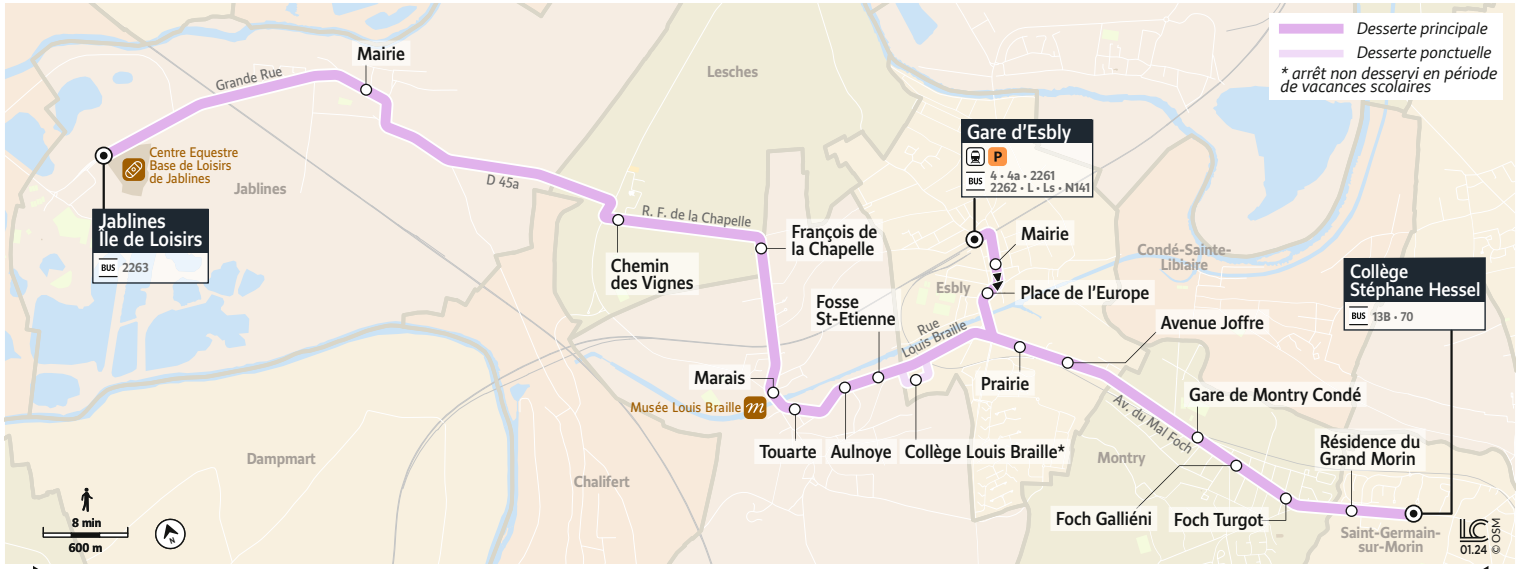

@MLV IDFM  
Transdev MARNE-LA-VALLÉE  
0800 10 20 20

Téléchargez gratuitement les applications :

Itinéraires, infos trafic, déviations :  
Île-de-France Mobilités

Acceo  
Solution de mobilité pour personnes  
sourdes et malentendantes

ACT - IV - 250419

**2264 JABLINES ÎLE DE LOISIRS ↔ GARE D'ESBLY ↔ SAINT-GERMAIN-SUR-MORIN COLLÈGE STÉPHANE HESSEL**

**Horaires valables du 14 juillet au 17 août 2025**

**2264 SAINT-GERMAIN-SUR-MORIN COLLÈGE STÉPHANE HESSEL → GARE D'ESBLY → JABLINES ÎLE DE LOISIRS**