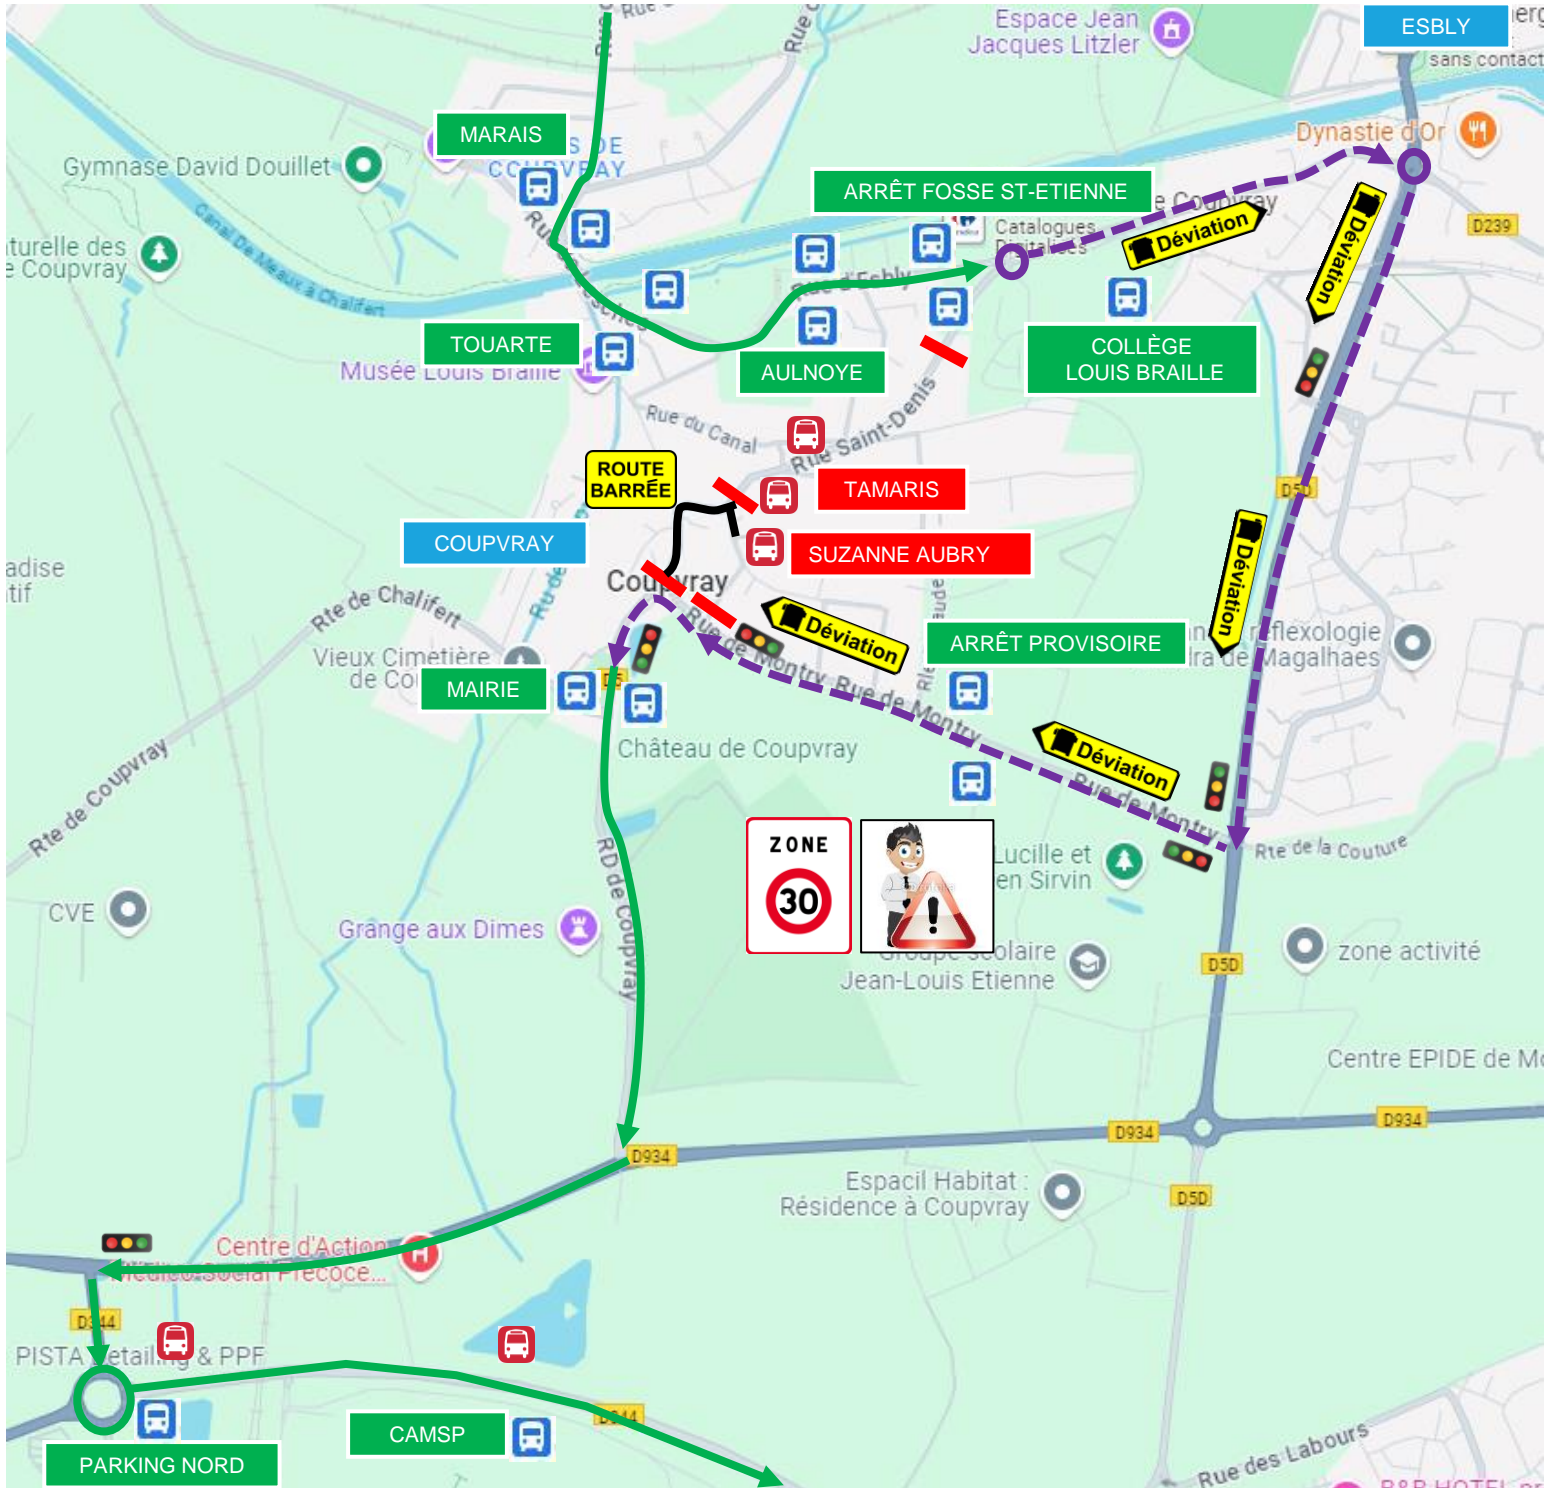

BUS

2262

TRAVAUX

En raison de travaux de voirie, les rues de Paris et Saint-Denis à Coupvray seront fermées à la circulation.

Cette nouvelle déviation dissociée selon le sens de circulation a pour but de réduire le retard qui a été constaté avec la mise en place de la déviation par la rue de Montry pour desservir le sud de Coupvray.

Les arrêts suivants ne seront pas desservis :

- « Tamaris » ne seront pas desservis dans les deux directions.
- « Suzanne Aubry », « Parking Nord » et « Camsp » en direction de la gare d'Esbyly.

Du mercredi 06 novembre au vendredi 20 décembre 2024.

Merci de votre collaboration.

Attention, modification à compter du mercredi 06 novembre 2024, les itinéraires seront dissociés selon le sens de circulation.

Consultez
les horaires et
les perturbations
en temps réel
en un geste !

2262

Déviation en direction de la gare de Marne-la-Vallée Chessy Nord

SPP_20241104_102113

2262

Modification à compter du mercredi 06 novembre 2024

Déviation en direction de la gare d'Esbly

SPP_20241104_102113