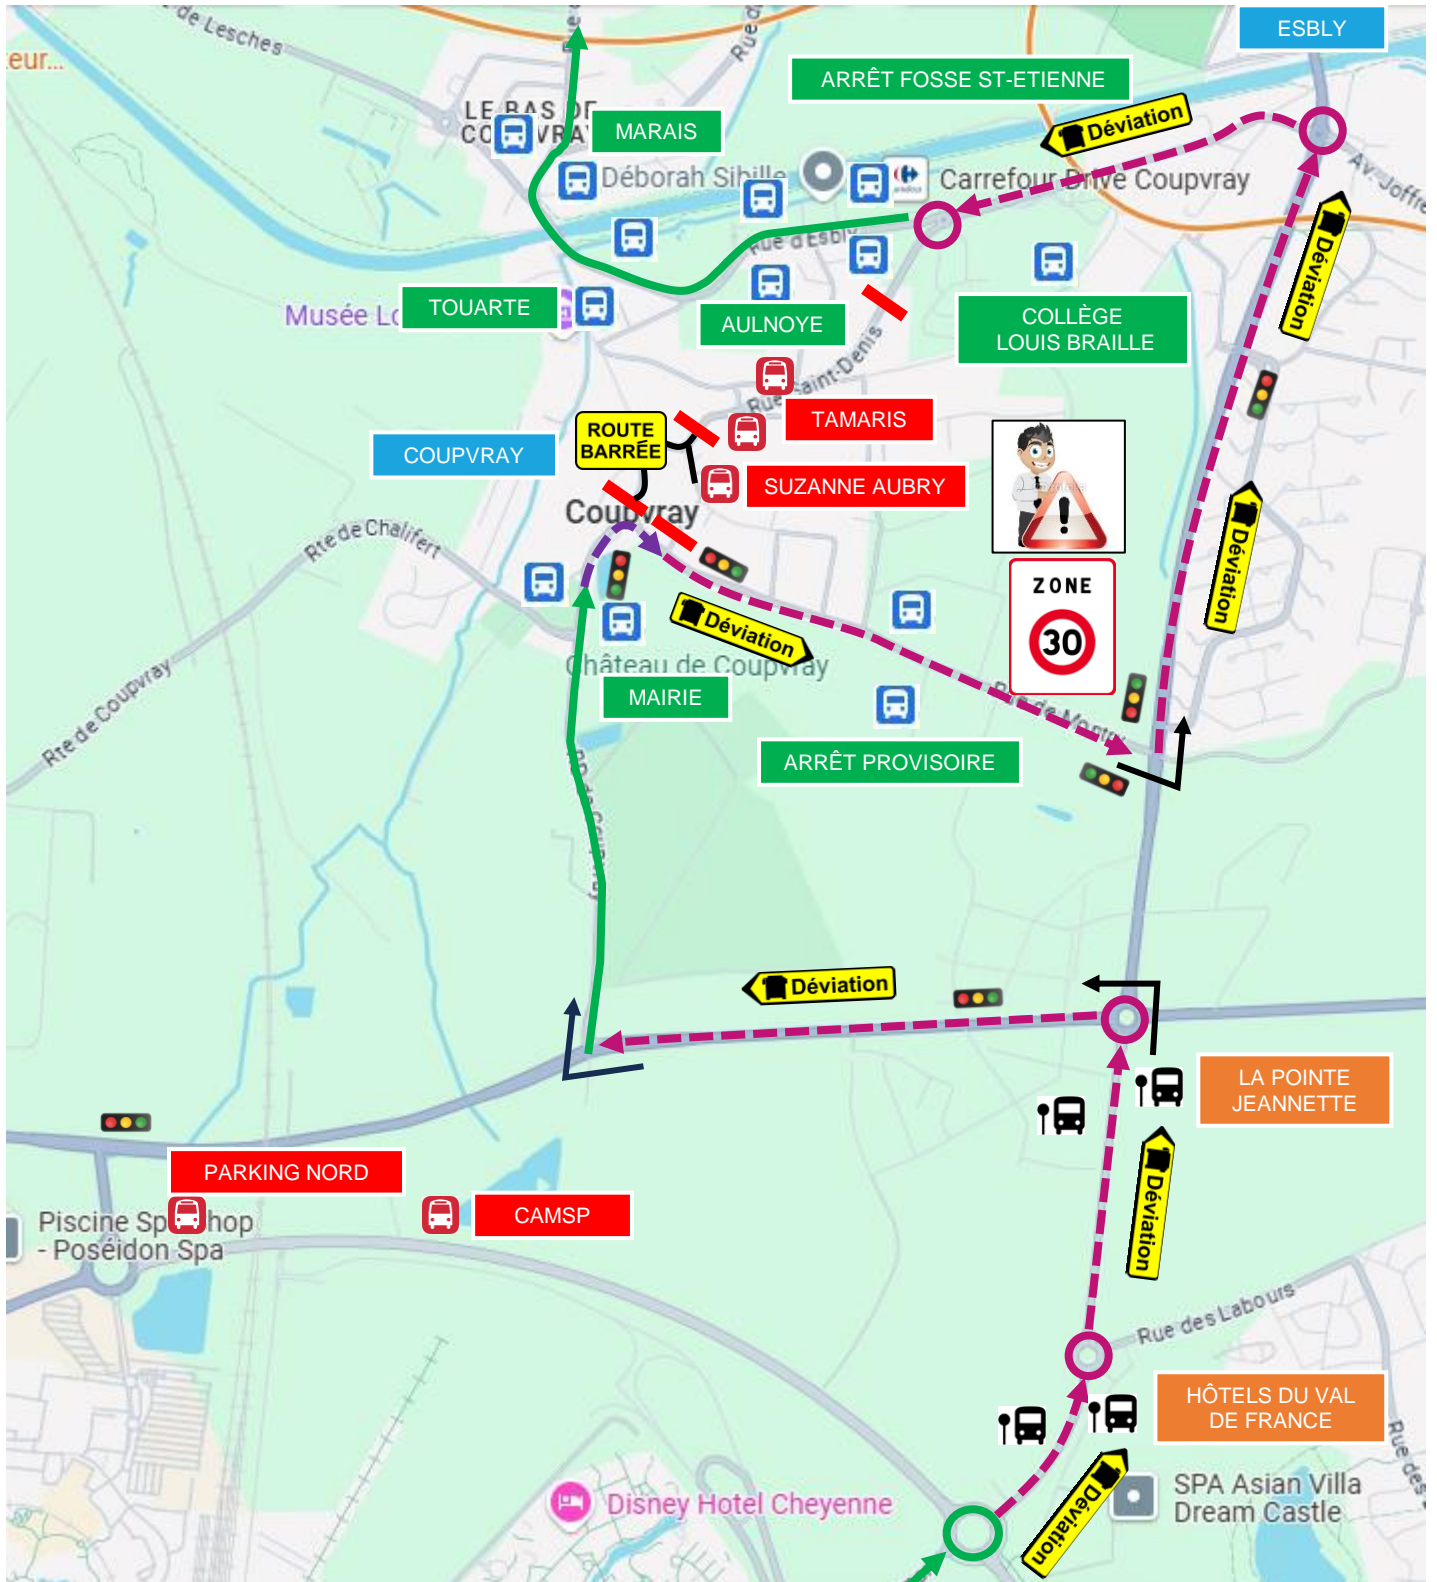

BUS

2262

TRAVAUX

En raison de travaux de voirie, les rues de Paris et Saint-Denis à Coupvray seront fermées à la circulation.

Cette nouvelle déviation dissociée selon le sens de circulation a pour but de réduire le retard qui a été constaté avec la mise en place de la déviation par la rue de Montry pour desservir le sud de Coupvray.

Les arrêts suivants ne seront pas desservis :

- « Tamaris » ne seront pas desservis dans les deux directions.
- « Suzanne Aubry », « Parking Nord » et « Camsp » en direction de la gare d'Esbyly.

Du mercredi 06 novembre au vendredi 20 décembre 2024.

Merci de votre collaboration.

Attention, modification à compter du mercredi 06 novembre 2024, les itinéraires seront dissociés selon le sens de circulation.

Consultez
les horaires et
les perturbations
en temps réel
en un geste !

2262

Déviation en direction de la gare de Marne-la-Vallée Chessy Nord

SPP_20241104_102113

2262

Modification à compter du mercredi 06 novembre 2024

Déviation en direction de la gare d'Esbly

SPP_20241104_102113