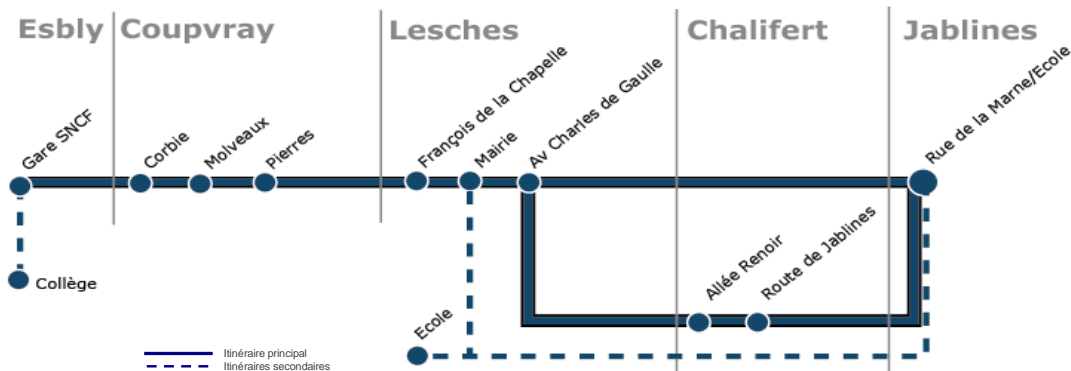

LIGNE 14
ESBLY - LESCHES - CHALIFERT - JABLINES

Zones carte Orange : 5-6

Horaires à compter du 05 septembre 2011

Esbly en direction de Jablines

Jours de fonctionnement		LMaMeJV	LMaMeJV	LMaMeJV	LMaMeJV	LMaJV	LMaJV	LMaJV	Me	LMaJV	LMaMeJV	LMaJV	LMaJV	LMaJV	LMaJV
Période de fonctionnement		SC	A	A	A	SC	SC	SC	SC	SC	VS	SC	SC	SC	SC
COMMUNES	ARRETS														
Arrivée du train de Paris		06:31		07:31			13:01			13:01	13:01	16:01		17:01	
ESBLY	Collège Louis Braille	13:10	16:10	...	17:10
ESBLY	Gare SNCF	06:25	06:35	06:56	07:44	...	11:32	...	13:21	13:21	13:21	...	16:13	...	17:14
COUPVRAY	Corbie	06:26	06:36	06:58	07:45	...	11:34	...	13:23	13:23	13:23	...	16:15	...	17:17
COUPVRAY	Molveaux	06:27	06:37	06:59	07:47	...	11:35	...	13:24	13:24	13:24	...	16:16	...	17:18
COUPVRAY	Pierres	06:28	06:38	07:00	07:48	...	11:37	...	13:26	13:26	13:26	...	16:18	...	17:19
LESCHES	Francois de la Chapelle	06:30	06:39	07:03	07:51	...	11:40	...	13:28	13:28	13:28	...	16:20	...	17:22
LESCHES	Mairie	06:32	06:41	07:05	07:52	...	11:42	...	13:30	13:30	13:30	...	16:22	...	17:24
LESCHES	Ecole	08:50	...	11:55	13:50	...	16:55	...
LESCHES	Avenue Ch. De Gaulle	06:34	06:43	07:06	07:54	...	11:44	...	13:32	13:32	13:32	...	16:24	...	17:26
CHALIFERT	Allée Renoir	06:37	11:47	...	13:34	13:34	13:34	...	16:26	...	17:28
CHALIFERT	Route de Jablines	06:38	11:48	...	13:35	13:35	13:35	...	16:28	...	17:29
JABLINES	Rue de la Marne	06:40	06:51	07:10	08:00	...	11:50	...	13:38	13:38	13:38	...	16:30	...	17:32
JABLINES	Ecole	08:55	...	12:00	13:55	...	17:00	...