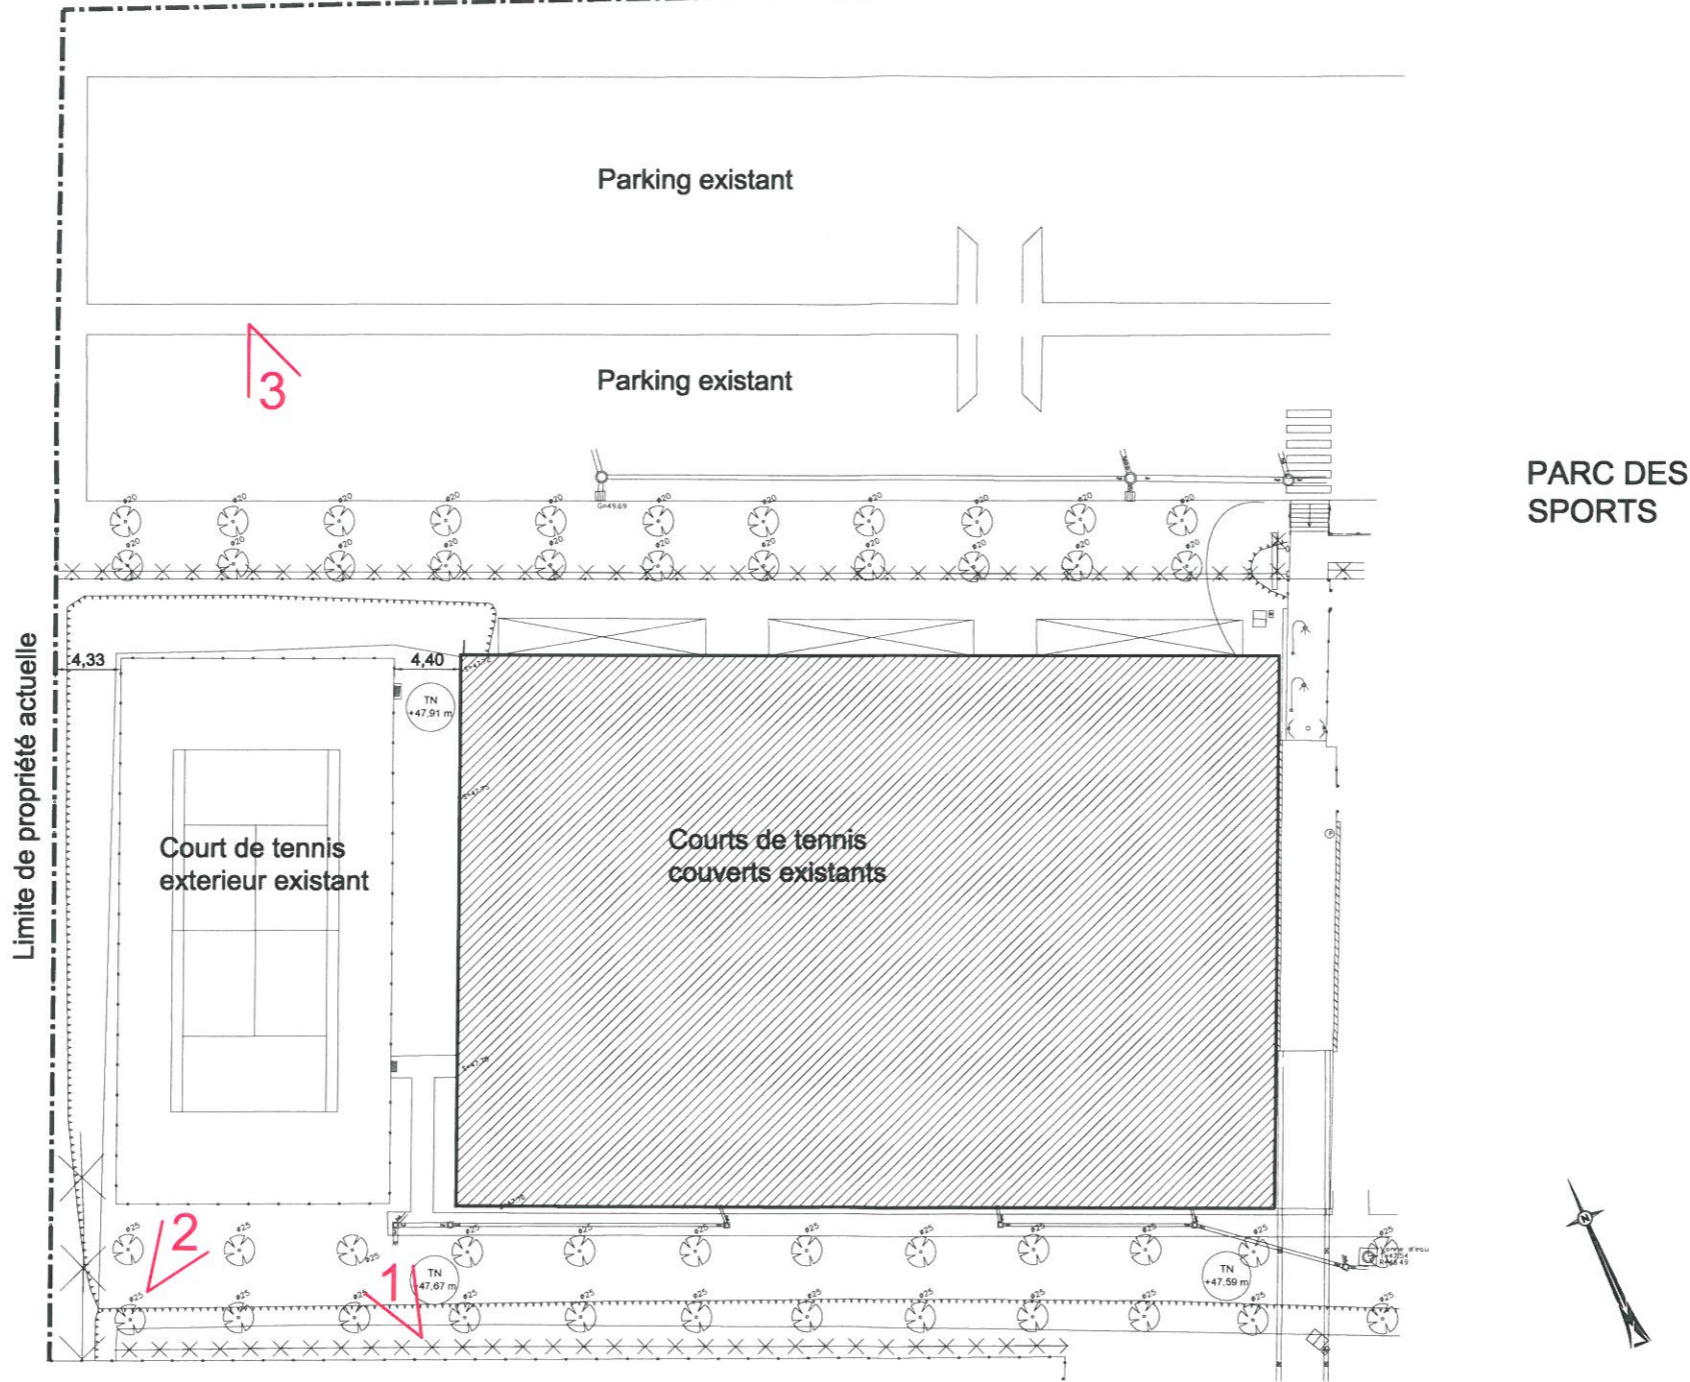

6

4 5

Limite de propriété

rue de Lesches

PARC DES SPORTS

593

Court de tennis
exterieur existant

Courts de tennis
couverts existants

COUVERTURE ET REFECTION D'UN COURT DE TENNIS EXISTANT

Rue de Lesches (Parc des Sports)
77 700 COUPVRAY

Ech:
1/500°

PLAN MASSE EXISTANT

DCE