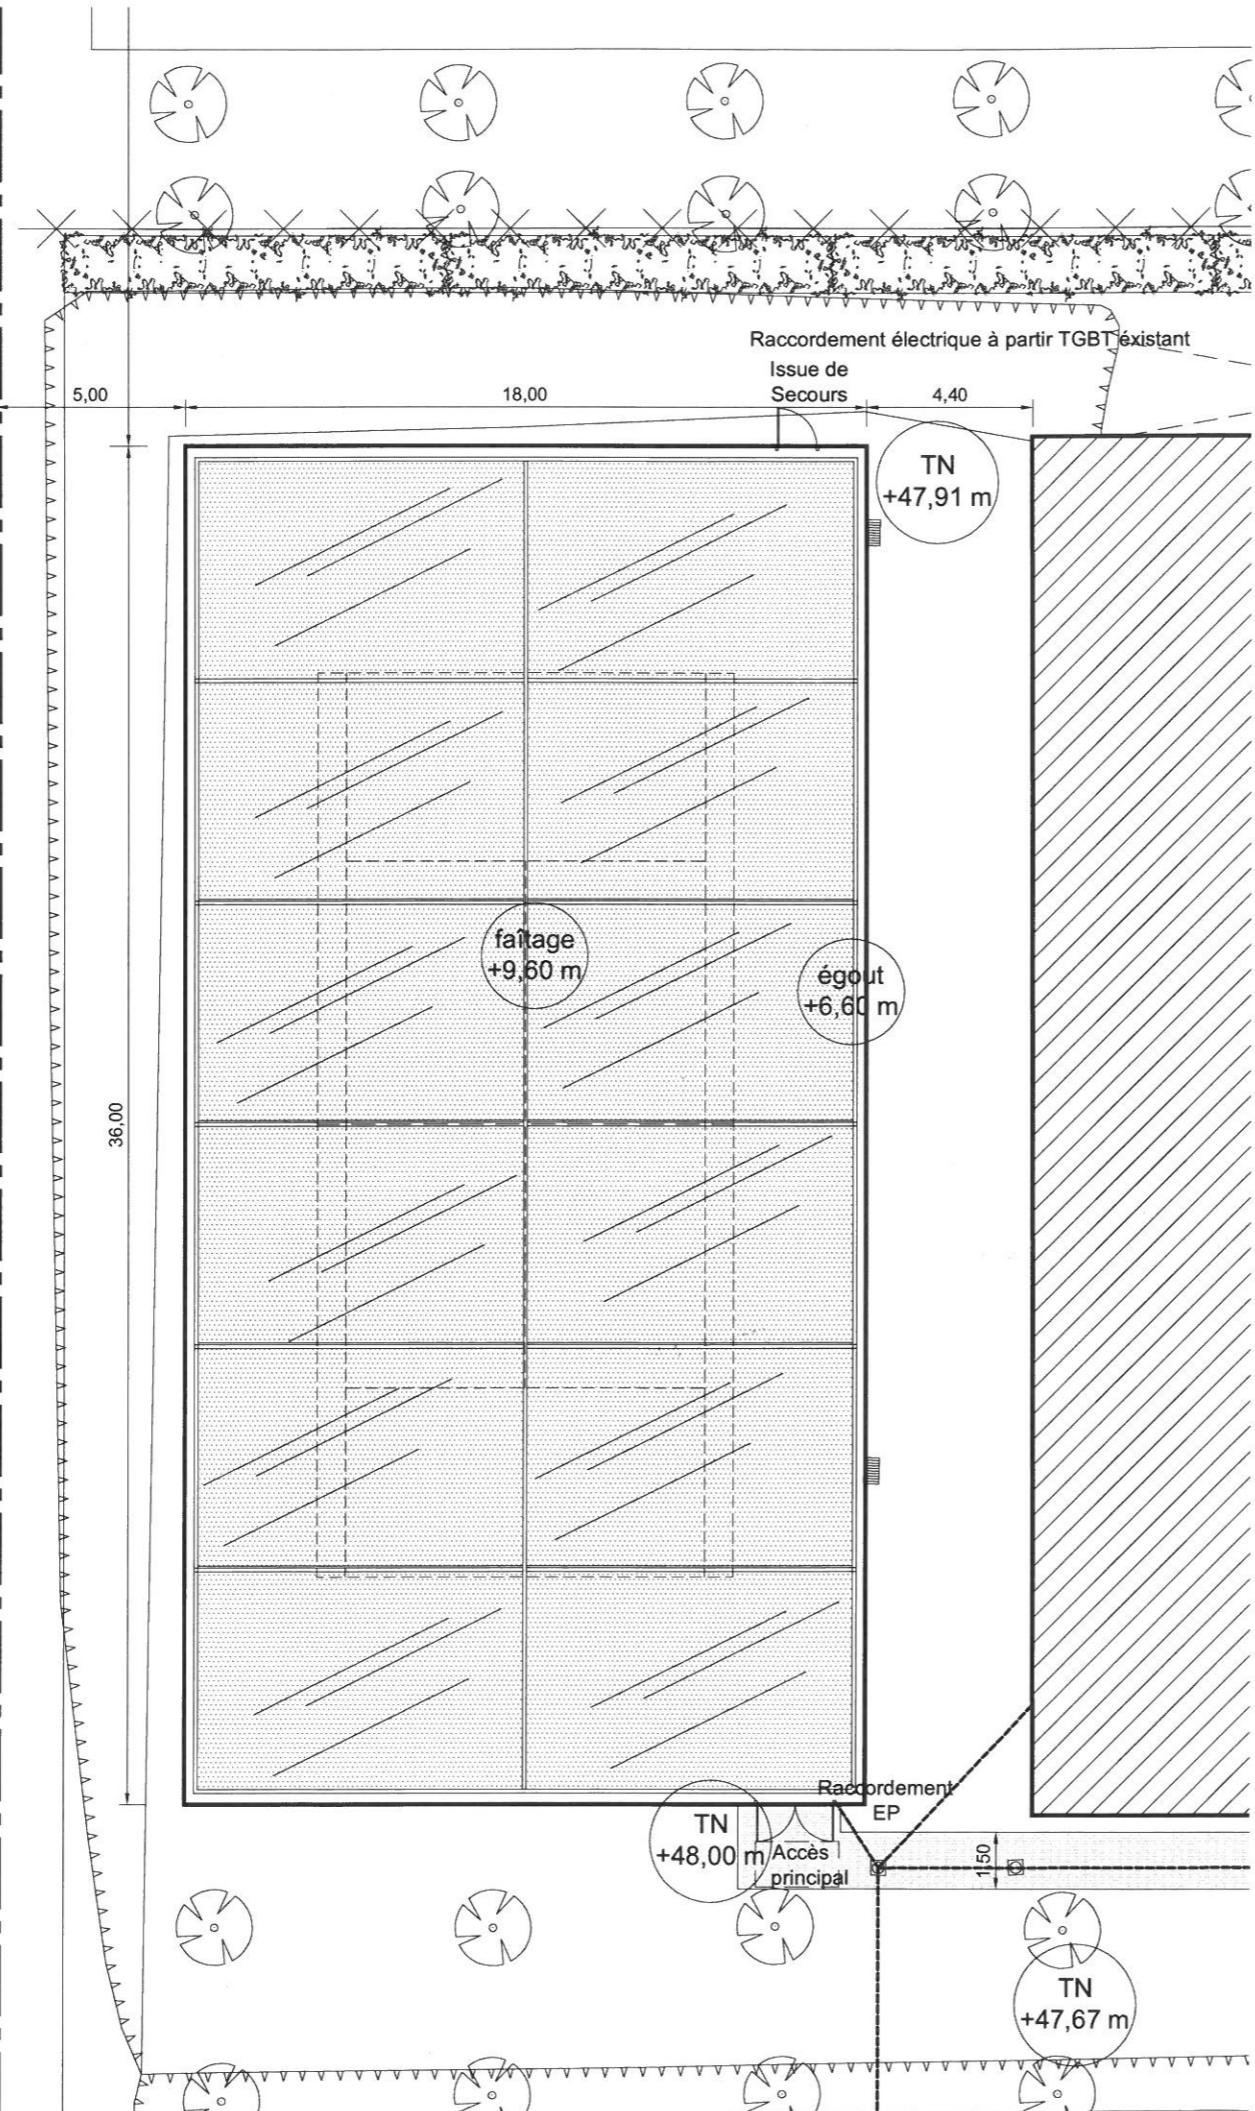

nouvelle limite de propriété

COUVERTURE ET REFECTION D'UN COURT DE TENNIS EXISTANT	
Rue de Lesches (Parc des Sports) 77 700 COUPVRAY	Ech: 1/200°
PLAN DE TOITURE	DCE