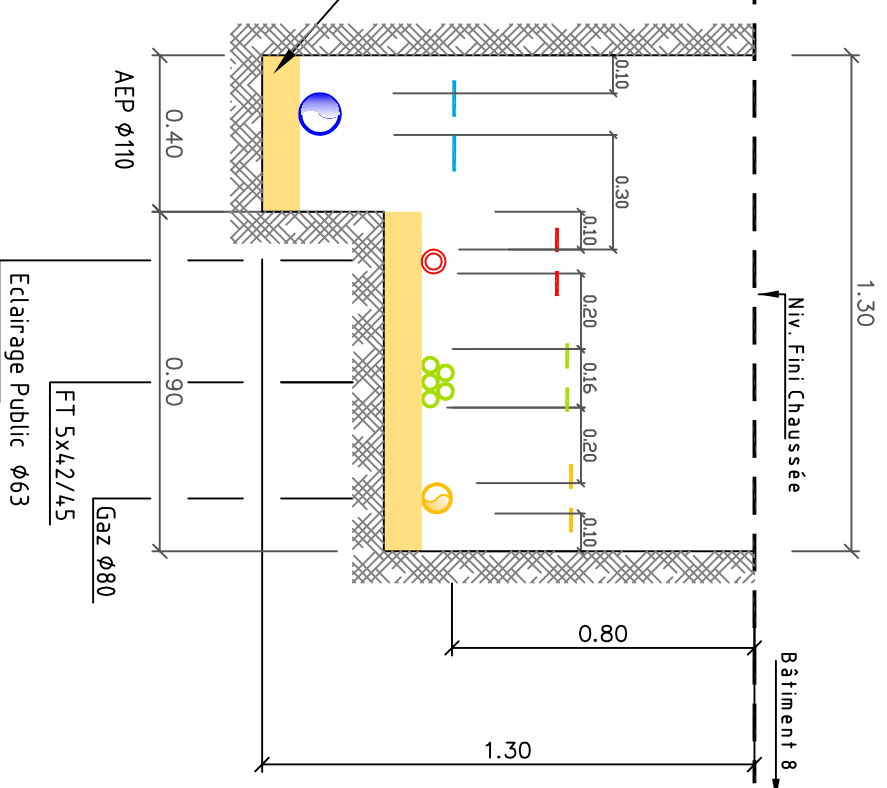

Coupe L-L'

TRANCHEE 4 RESEAUX  
Coupe M-M'

Coupe N-N'

LEGENDE

-  Grillage avertisseur réseau Gaz
-  Grillage avertisseur réseau France Telecom
-  Grillage avertisseur réseaux BT ou MT
-  Grillage avertisseur réseaux AEP et/ou Incendie
-  Réseau Gaz
-  Réseau France Telecom
-  Réseau Basse Tension
-  Réseau Incendie
-  Réseau AEP
-  Réseau Pneumatique
-  Réseau Eclairage