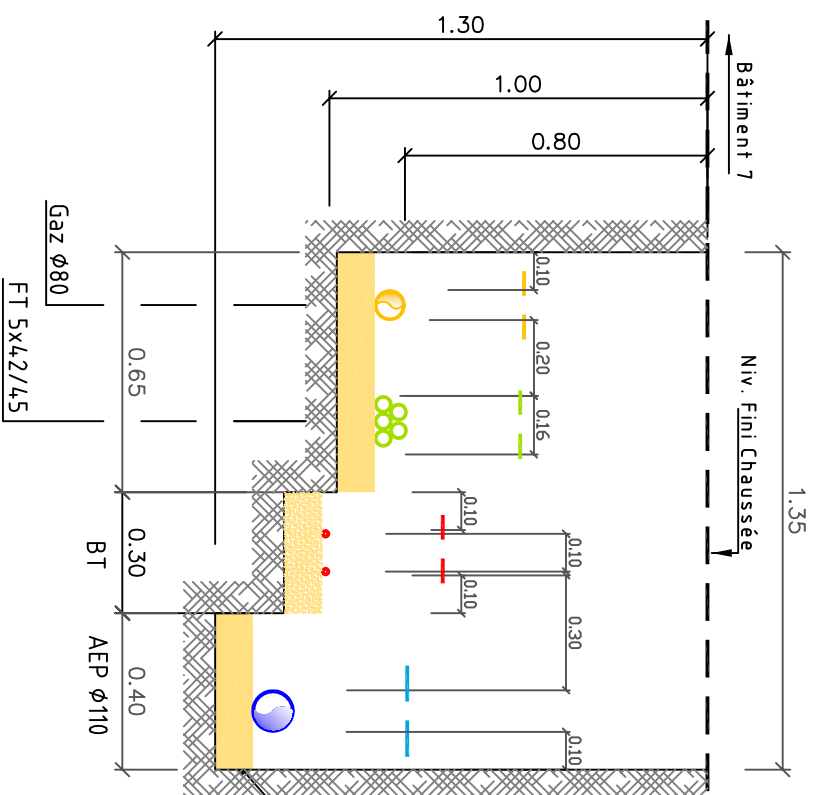

Coupe L-L'

TRANCHEE 4 RESEAUX  
Coupe M-M'

Coupe N-N'

LEGENDE

-  Grillage avertisseur réseau Gaz
-  Grillage avertisseur réseau France Telecom
-  Grillage avertisseur réseaux BT ou MT
-  Grillage avertisseur réseaux AEP et/ou Incendie
-  Réseau Gaz
-  Réseau France Telecom
-  Réseau Basse Tension
-  Réseau Incendie
-  Réseau AEP
-  Réseau Pneumatique
-  Réseau Eclairage