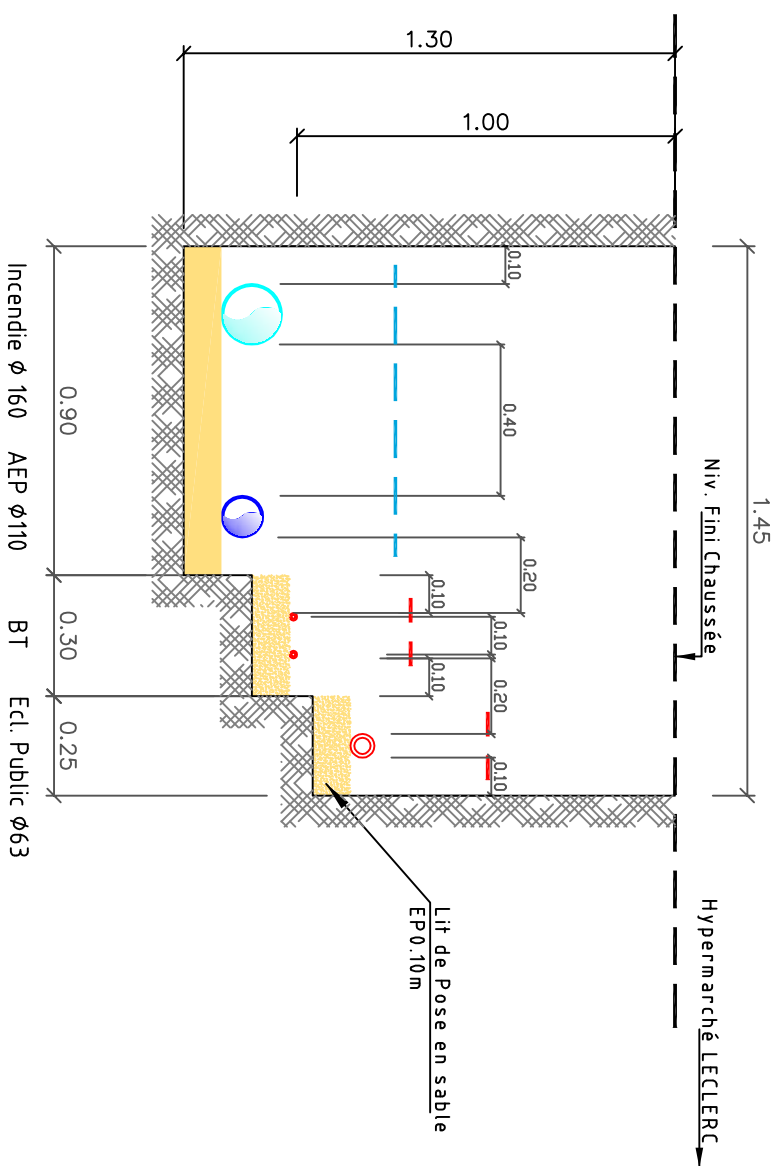

Coupe L-L'

TRANCHEE 4 RESEAUX  
Coupe M-M'

Coupe N-N'

LEGENDE

-  Grillage avertisseur réseau Gaz
-  Grillage avertisseur réseau France Telecom
-  Grillage avertisseur réseaux BT ou MT
-  Grillage avertisseur réseaux AEP et/ou Incendie
-  Réseau Gaz
-  Réseau France Telecom
-  Réseau Basse Tension
-  Réseau Incendie
-  Réseau AEP
-  Réseau Pneumatique
-  Réseau Eclairage