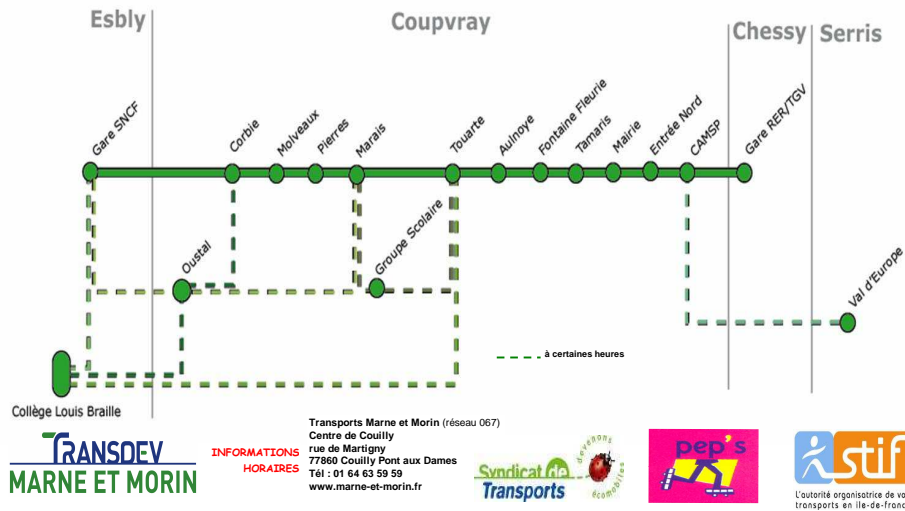

LIGNE 6

COUPVRAY - ESBLY - CHESSY - SERRIS

Horaires à compter du 05 Juillet 2010

Coupvray vers Chessy / Serris

Jours de fonctionnement		LMaMeJV	LMaMeJV	LMaMeJV	LMaMeJV	LMaMeJV	LMaMeJV	LMaMeJV	LMaMeJV	LMaMeJV	Sa	Sa	Sa	Sa				
Période de fonctionnement		A	A	A	A	A	A	A	A	A	A	A	A	A				
COMMUNES	ARRÊTS																	
Départ en gare d'Esbly		5:55	6:10	6:25	6:40	7:10	7:10	7:25	7:55	8:55					6:25	6:55	7:55	9:25
COUPVRAY	Pierres	05:39	05:50	06:10	06:30	06:43	06:50	07:14	07:48	08:46	06:04	06:44	07:30	09:13				
COUPVRAY	Molveaux	05:40	05:51	06:11	06:31	06:44	06:51	07:15	07:49	08:47	06:05	06:45	07:31	09:14				
COUPVRAY	Corbie	05:41	05:52	06:12	06:32	06:45	06:52	07:16	07:50	08:48	06:06	06:46	07:32	09:15				
ESBLY	Gare SNCF	05:43	05:54	06:14	06:34	06:47	06:54	07:18	07:52	08:50	06:08	06:48	07:34	09:17				
COUPVRAY	Ouzal	05:45	05:57	06:17	06:37	06:50	06:57	07:21	08:04	08:53	06:11	06:51	07:37	09:20				
COUPVRAY	Marais	05:47	05:59	06:19	06:39	06:52	06:59	07:23	08:06	08:55	06:13	06:53	07:39	09:22				
COUPVRAY	Groupe scol. Rte de Lesches	...	...	...	...	...	...	...	...	...	...	...	...	...				
COUPVRAY	Touarte	05:48	06:00	06:20	06:40	06:53	07:00	07:24	08:07	08:56	06:14	06:54	07:40	09:23				
COUPVRAY	Aulnoye	05:49	06:01	06:21	06:41	06:54	07:01	07:25	08:08	08:57	06:15	06:55	07:41	09:24				
COUPVRAY	Fontaine fleurie	05:50	06:02	06:22	06:42	06:55	07:02	07:26	08:09	08:58	06:16	06:56	07:42	09:25				
COUPVRAY	Tamaris	05:51	06:03	06:23	06:43	06:56	07:03	07:27	08:10	08:59	06:17	06:57	07:43	09:26				
COUPVRAY	Mairie	05:52	06:04	06:24	06:44	06:57	07:04	07:28	08:11	09:00	06:18	06:58	07:44	09:27				
COUPVRAY	Entrée Nord	05:57	06:09	06:29	06:49	07:02	07:09	07:33	08:16	09:05	06:23	07:03	07:49	09:32				
COUPVRAY	C.A.M.S.P.	05:58	06:10	06:30	06:50	07:03	07:10	07:34	08:17	09:06	06:24	07:04	07:50	09:33				
SERRIS	Val d'Europe	...	...	...	...	...	...	...	...	...	...	...	...	09:42				
CHESSY	Gare RER / TGV	06:03	06:15	06:35	06:55	07:08	07:15	07:39	08:22	09:11	06:29	07:09	07:55	...				
Départ RER		6:08	6:28	6:46	7:01	7:13	7:25	7:49	8:34	9:20	6:43	7:13	8:12	9:49