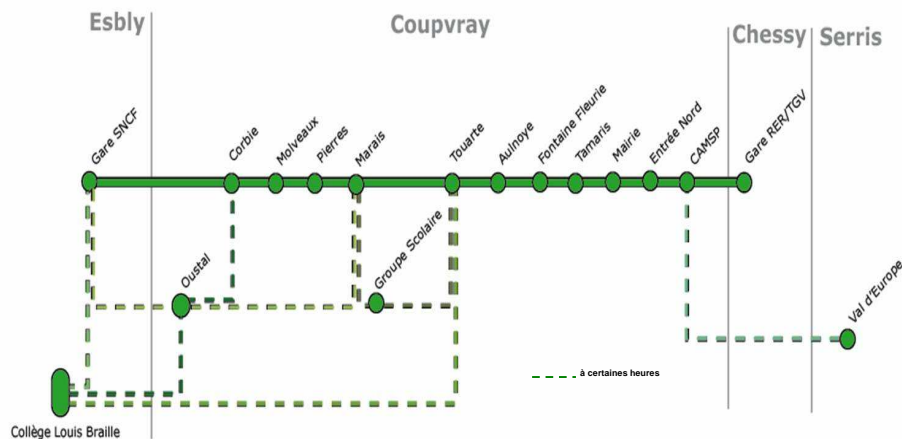

LIGNE 6

SERRIS - CHESSY - ESBLY - COUPVRAY

INFORMATIONS Transports Marne et Morin (réseau 067)
HORAIRES Centre de Couilly
rue de Martigny
77860 Couilly Pont aux Dames
Tél : 01 64 63 59 59
www.marne-et-morin.fr

Horaires à compter du 05 Juillet 2010

Chessy / Serris vers Coupvray

Jours de fonctionnement		LMaMeJV	LMaMeJV	LMaMeJV	LMaMeJV	LMaMeJV	LMaMeJV	LMaMeJV	LMaMeJV	LMaMeJV	LMaMeJV	LMaMeJV	LMaMeJV	LMaMeJV	LMaMeJV	
Période de fonctionnement		A	A	A	A	A	A	A	A	SC	SC	A	A	A	A	
COMMUNES	ARRÊTS															
Arrivée RER																
CHESSEY	Gare RER / TGV	...	05:55	06:15	06:35	06:59	07:15	07:40	...	...	...	...	...	...	12:35	
SERRIS	Val d'Europe	...	...	...	...	...	...	...	...	...	...	...	...	...	...	
COUPVRAY	C.A.M.S.P.	...	06:00	06:20	06:40	07:04	07:20	07:45	...	...	...	...	09:49	10:46	11:44	12:40
COUPVRAY	Entrée Nord	...	06:01	06:21	06:41	07:05	07:21	07:46	...	...	...	...	09:50	10:47	11:45	12:41
COUPVRAY	Mairie	05:33	06:04	06:24	06:44	07:08	07:24	07:49	08:18	08:03	09:05	09:53	10:50	11:48	12:44	
COUPVRAY	Tamaris	05:34	06:05	06:25	06:45	07:09	07:25	07:50	08:19	08:05	09:06	09:54	10:51	11:49	12:45	
COUPVRAY	Fontaine fleurie	05:35	06:06	06:26	06:46	07:10	07:26	07:51	08:20	08:06	09:07	09:55	10:52	11:50	12:46	
COUPVRAY	Aulnoye	05:36	06:07	06:27	06:47	07:11	07:27	07:52	08:21	08:07	09:08	09:56	10:53	11:51	12:47	
COUPVRAY	Touarte	05:37	06:08	06:28	06:48	07:12	07:28	07:53	08:22	08:08	09:09	09:57	10:54	11:52	12:48	
COUPVRAY	Groupe scol. Rte de Lesches	...	...	...	...	...	...	...	...	08:25	...	...	...	...	...	
COUPVRAY	Marais	05:38	06:09	06:29	06:49	07:13	07:29	07:54	08:23	08:22	09:10	09:58	10:55	11:53	12:49	
COUPVRAY	Pierres	05:39	06:10	06:30	06:50	07:14	07:30	07:55	08:24	08:10	09:11	09:59	10:56	11:54	12:50	
COUPVRAY	Molveaux	05:40	06:11	06:31	06:51	07:15	07:31	07:56	08:25	08:12	09:12	10:00	10:57	11:55	12:51	
COUPVRAY	Corbie	05:41	06:12	06:32	06:52	07:16	07:32	07:57	08:26	08:14	09:13	10:01	10:58	11:56	12:52	
ESBLY	Gare SNCF	05:43	06:14	06:34	06:54	07:18	07:34	07:59	...	...	08:14	09:14	10:03	11:00	11:58	12:54
COUPVRAY	Oustal	...	...	...	...	...	...	...	08:30	08:19	...	...	...	...	...	...
ESBLY	Collège Louis Braille	...	...	...	...	...	...	...	08:40	...	...	...	...	...	...	...
Départ en gare d'Esbly		5:55	6:25	6:40	7:10	7:25	7:39	8:09	...	...	9:25	10:25	11:25	12:25	13:25